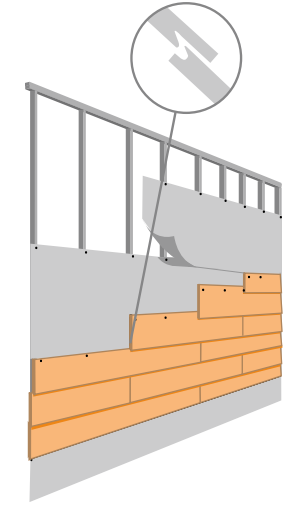

Traslapado

Diseñado para que cada pieza traslape sobre la inferior, dándole a sus paredes volumen, sombras y dimensiones muy atractivas.

Presentaciones:

- 14mm: Cedro, De Luxe, Clásico
- Juntas machihembradas
- Espesor del traslape que permite juegos de luz y sombra

Machihembrado

Diseñado para que las piezas generen un plano único, incorporando las juntas como elementos decorativos que permiten obtener diferentes diseños de gran belleza.

Presentaciones:

- 11mm: Victoriano y Clásico
- 14mm: Cedro, Clásico y De Luxe
- 17mm: Victoriano
- Un solo plano
- No requiere masillas y pegantes en las juntas
- Sistema de uniones que garantiza excelente hermeticidad