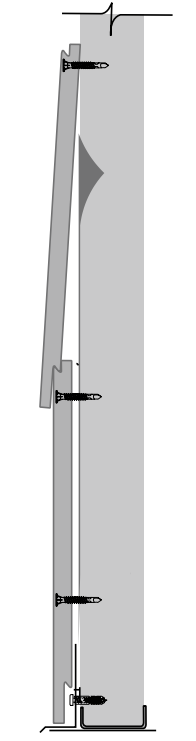

Estilos

Esquineros:

complementos para rematar y acentuar las esquinas

Para más información contáctenos al teléfono:

Costa Rica: (506) 2551-0866 ó (506) 2575-4300 / Guatemala: Marco Carbajal (502) 5709-1823

Traslapado

Diseñado para que cada pieza traslape sobre la inferior, dándole a sus paredes volumen, sombras y dimensiones muy atractivas.

Presentaciones:

- 14mm: Cedro, De Luxe, Clásico
- Juntas machihembradas
- Espesor del traslape que permite juegos de luz y sombra

Machihembrado

Diseñado para que las piezas generen un plano único, incorporando las juntas como elementos decorativos que permiten obtener diferentes diseños de gran belleza.

Presentaciones:

- 11mm: Victoriano y Clásico
- 14mm: Cedro, Clásico y De Luxe
- 17mm: Victoriano
- Un solo plano
- No requiere masillas y pegantes en las juntas
- Sistema de uniones que garantiza excelente hermeticidad